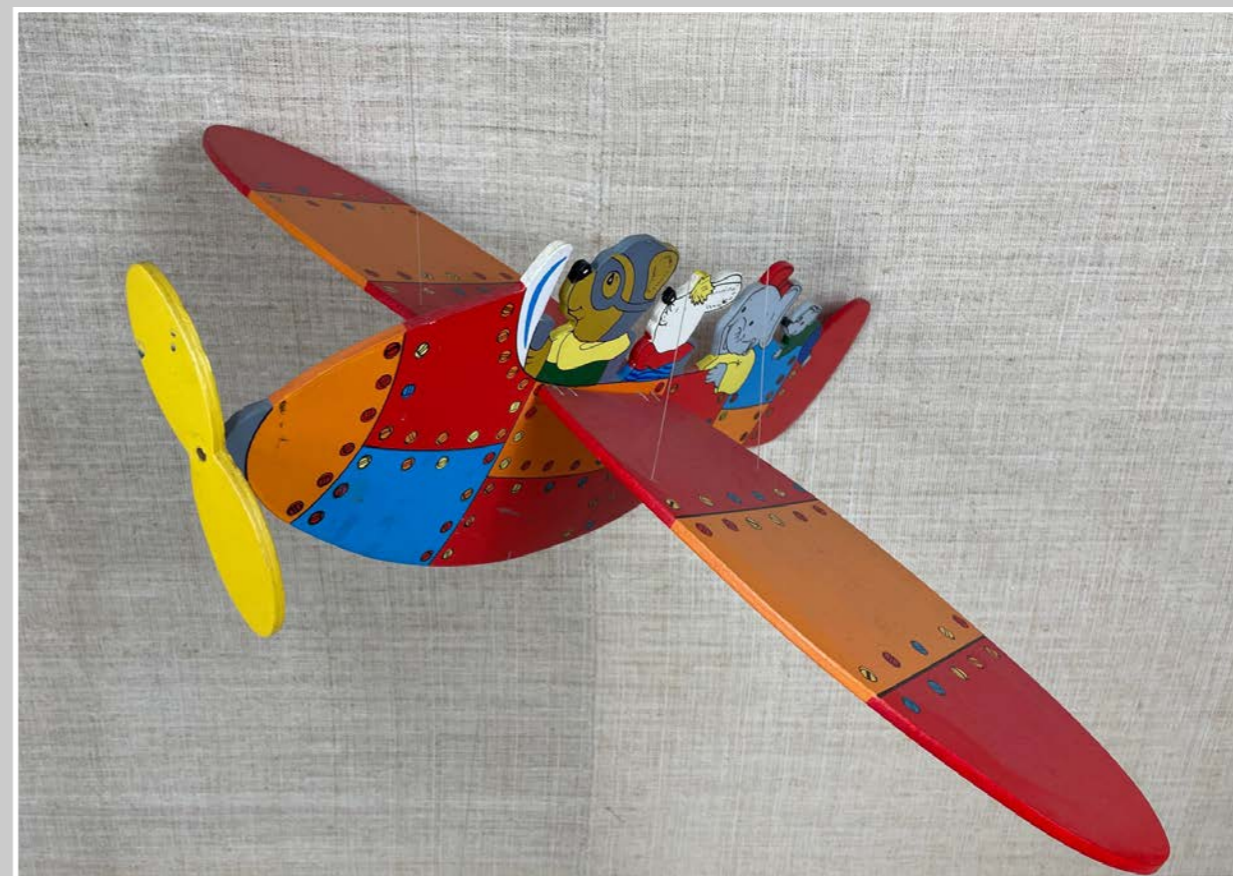

CASSETTA BAITA IN LEGNO 12 x h 8 cm

SCATOLA NATALIZIA 37 x 26 cm

CASSETTE LEGNO COLORATE

CAVALLINO A DONDOLO D' EPOCA

CAVALLO CON BASTONE IN LEGNO

MOBILE CICOGNA IN LEGNO

MOBILE AEREO IN LEGNO

PORTA CANDELINE HALLOWEEN
H 12 cm