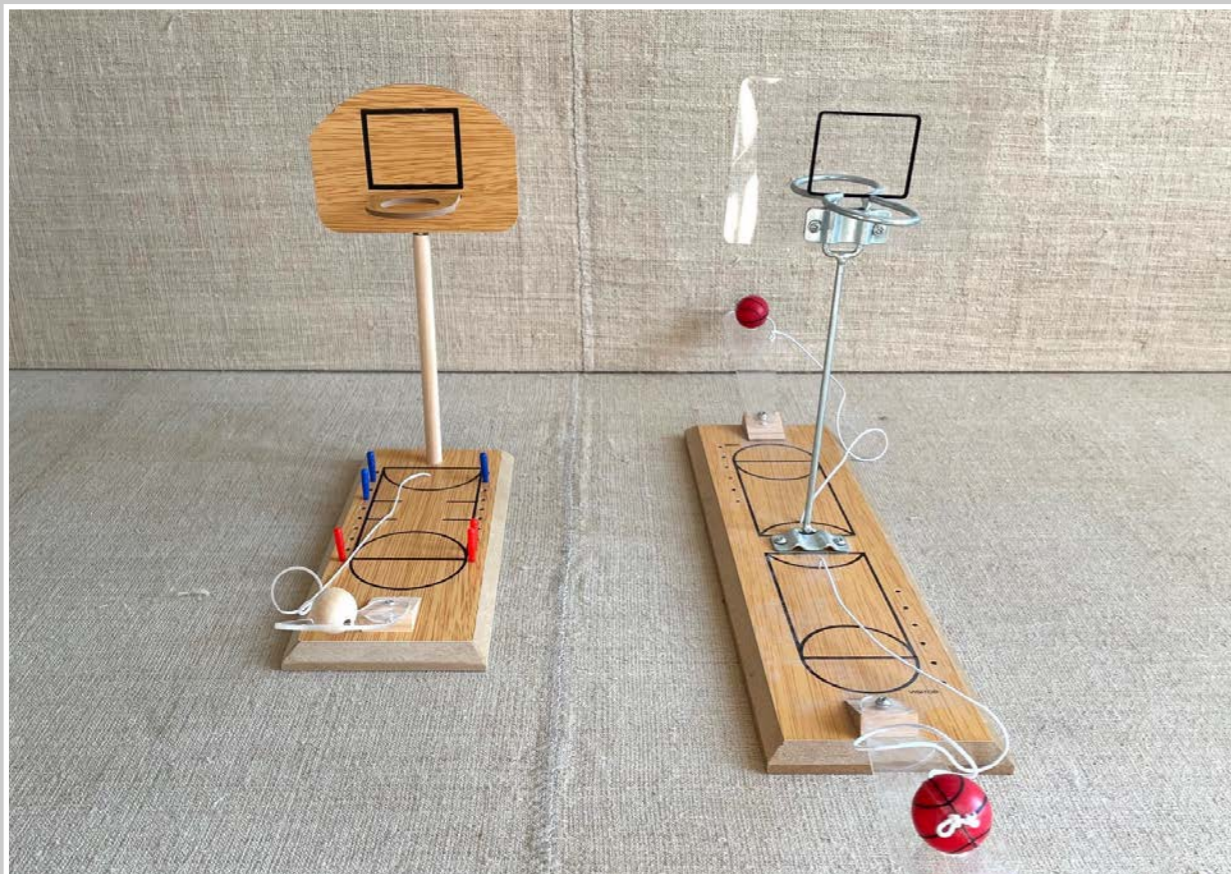

ANIMALI FATTORIA

STATUINA GUFO H 27 cm

FATTORIA ANIMALI IN TESSUTO

SET CARPENTIERE

GIOCHINI BASKET LEGNO

SET GIARDINAGGIO

CALCETTO LEGNO
31 x 51 cm

CARRIOLA LEGNO

WALKMAN

CUFFIE

CUFFIA

CUFFIE CONTENITORE CD

CUFFIE

NINTENDO DS

PATTINI E MAZZA DA BASEBALL

VIDEOGAMES VINTAGE da 10,5 x 6 a 9,5 x 19